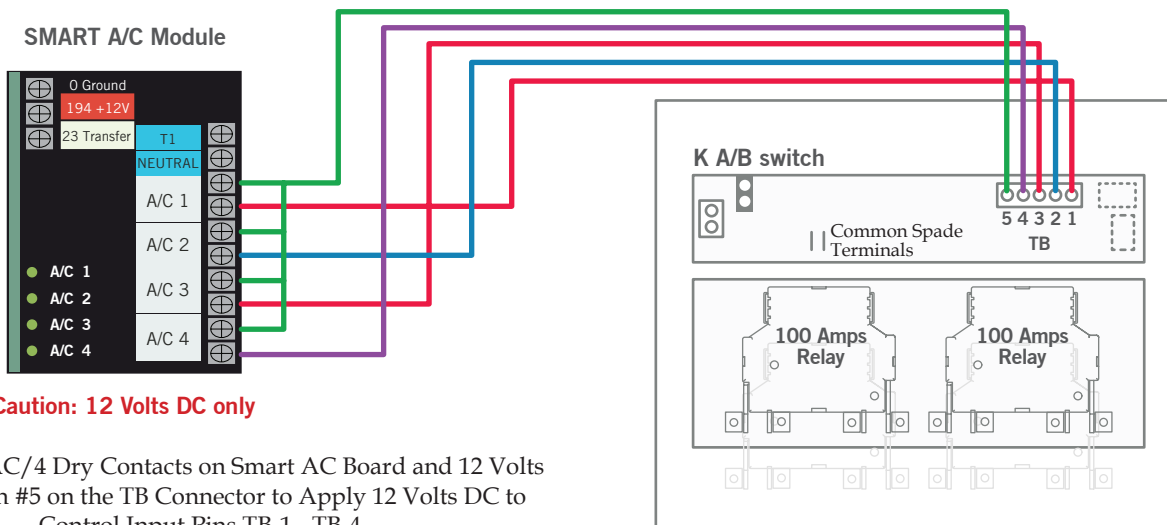

## Generac Wiring Diagrams

### Generac Version III Smart AC Load Shedding Module

### Generac Version II Load Shedding Module 24 VAC Output Only